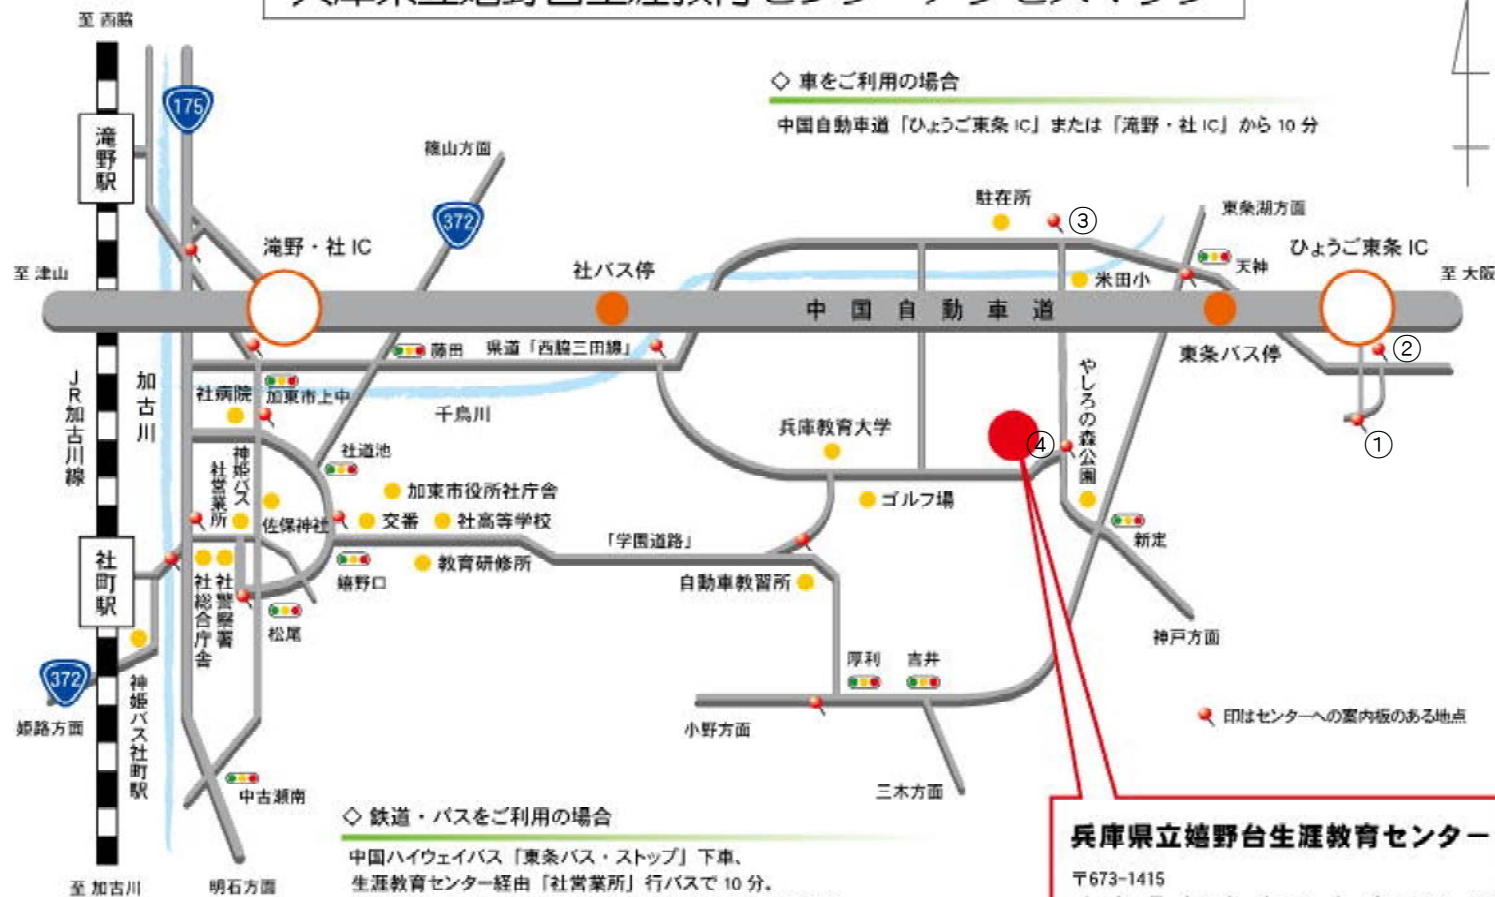

中国道ひょうご東条インターチェンジからのご案内です。  
インターを降りてからの所要時間は10～15分です。

## 兵庫県立嬉野台生涯教育センターアクセスマップ